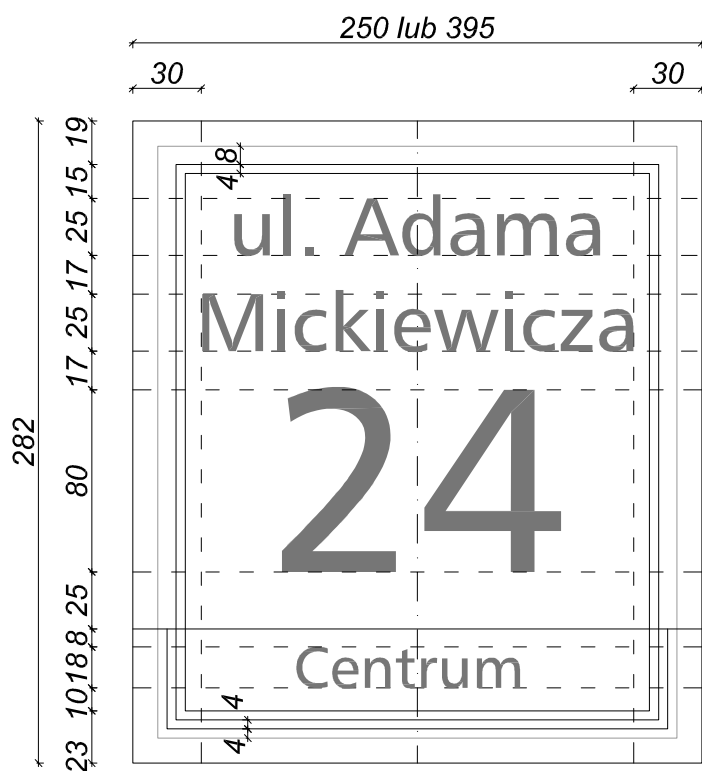

INFORMACJA ADRESOWA W STREFIE C
System Informacji Miejskiej dla Sandomierza

Uwaga, przewidziane są do stosowania także tablice o wysokości cyfry 140, które powstają poprzez proporcjonalne przeskalowanie tablic.
Czcionka Humanist 777BT, współczynnik szerokości tekstu od 1 do 0,8.