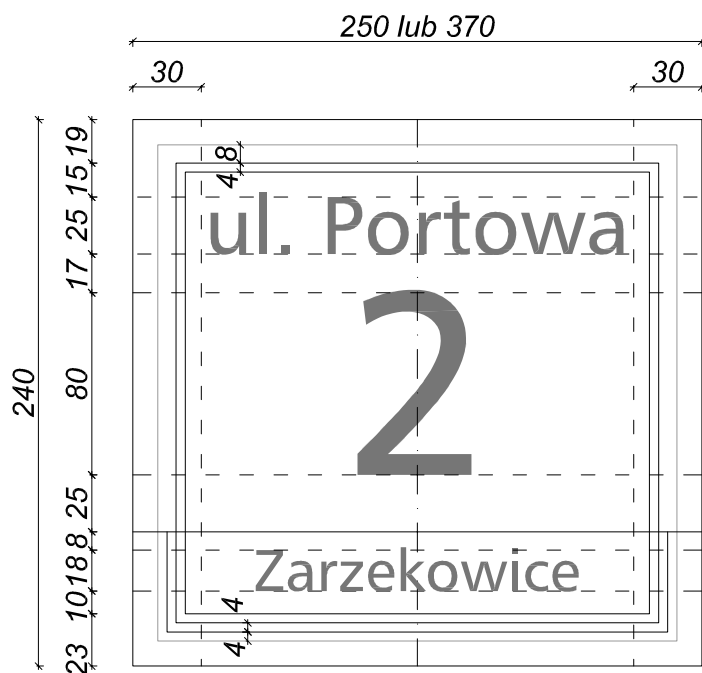

INFORMACJA ADRESOWA W STREFIE C
System Informacji Miejskiej dla Sandomierza

Uwaga, przewidziane są do stosowania także tablice o wysokości cyfry 140, które powstają poprzez proporcjonalne przeskalowanie tablic.
Czcionka Humanist 777BT, współczynnik szerokości tekstu od 1 do 0,8.